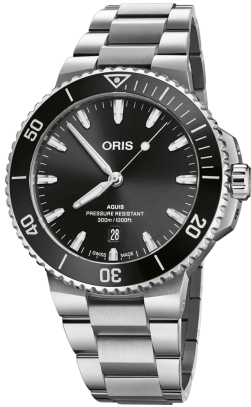

KURZ

1948

01 733 7789 4154-07 8 23 04PEB

Oris

AQUIS DATE

Gehäuse aus Edelstahl in einem Durchmesser von 43,5 mm, ein schwarzes Zifferblatt sowie ein Automatikwerk und ein Edelstahlarmband.

CHF 2'400.00 INKL. MWST.

(Preisänderungen vorbehalten)

PRODUKTDDETAILS

Gehäuse

Form	rund
Material	Edelstahl
Material Lünette	Keramik-Inlay
Farbe Lünette	schwarz
Lünette	Einseitig drehbar
Material Glas	Saphirglas
Gehäuseboden	Mineralglas
Durchmesser	43,5 mm
Wasserdicht	30 bar, 30 ATM, 300 m
Uhrkrone	Verschraubt

Zifferblatt

Ziffern	Indizes
Farbe Zifferblatt	schwarz

Uhrwerk

Kaliber	Oris 733, Basis SW 200-1
Art des Uhrwerks	Automatikaufzug
Datumsanzeige	Fensterdatum
Sekundenanzeige	Zentralsekunde
Gangreserve	ca. 38 h

Uhrenband

Material Armband	Edelstahl
Bandschliesse	Faltschliesse
Anstossbreite	23 mm

Zusatzinformationen

Garantiedauer	2 Jahre
---------------	---------

KURZ1948.CH